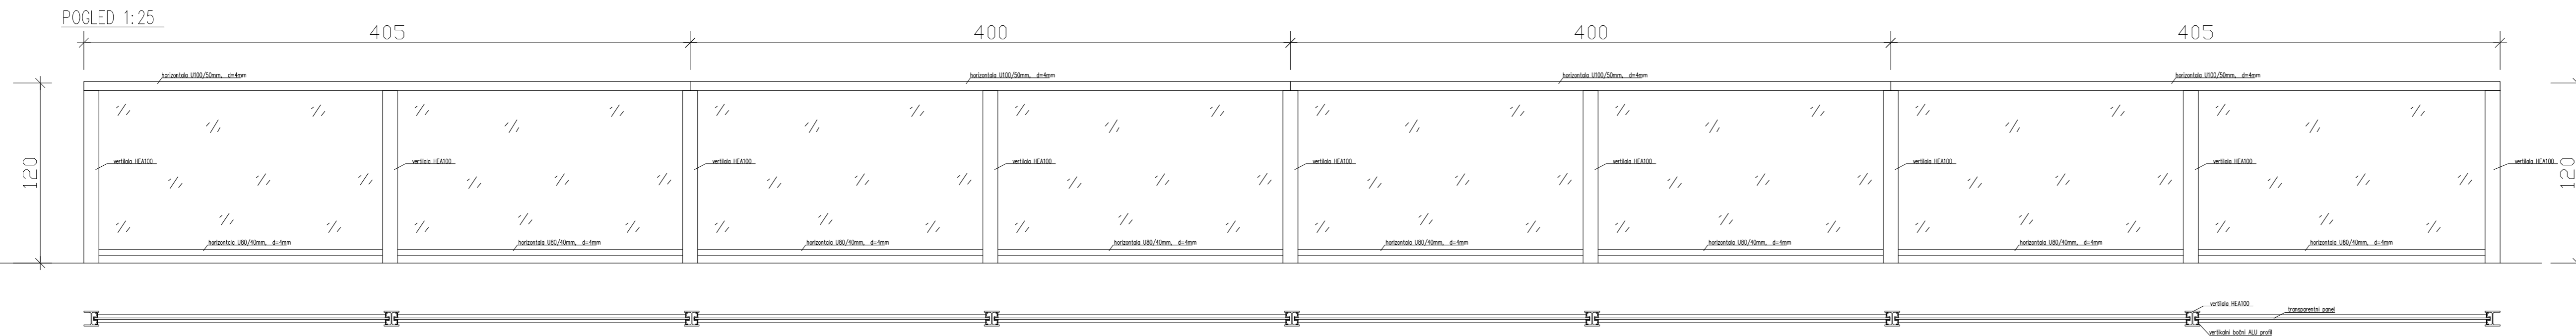

# DETAJL TRANSPARENTNE OGRAJE H=1,20m